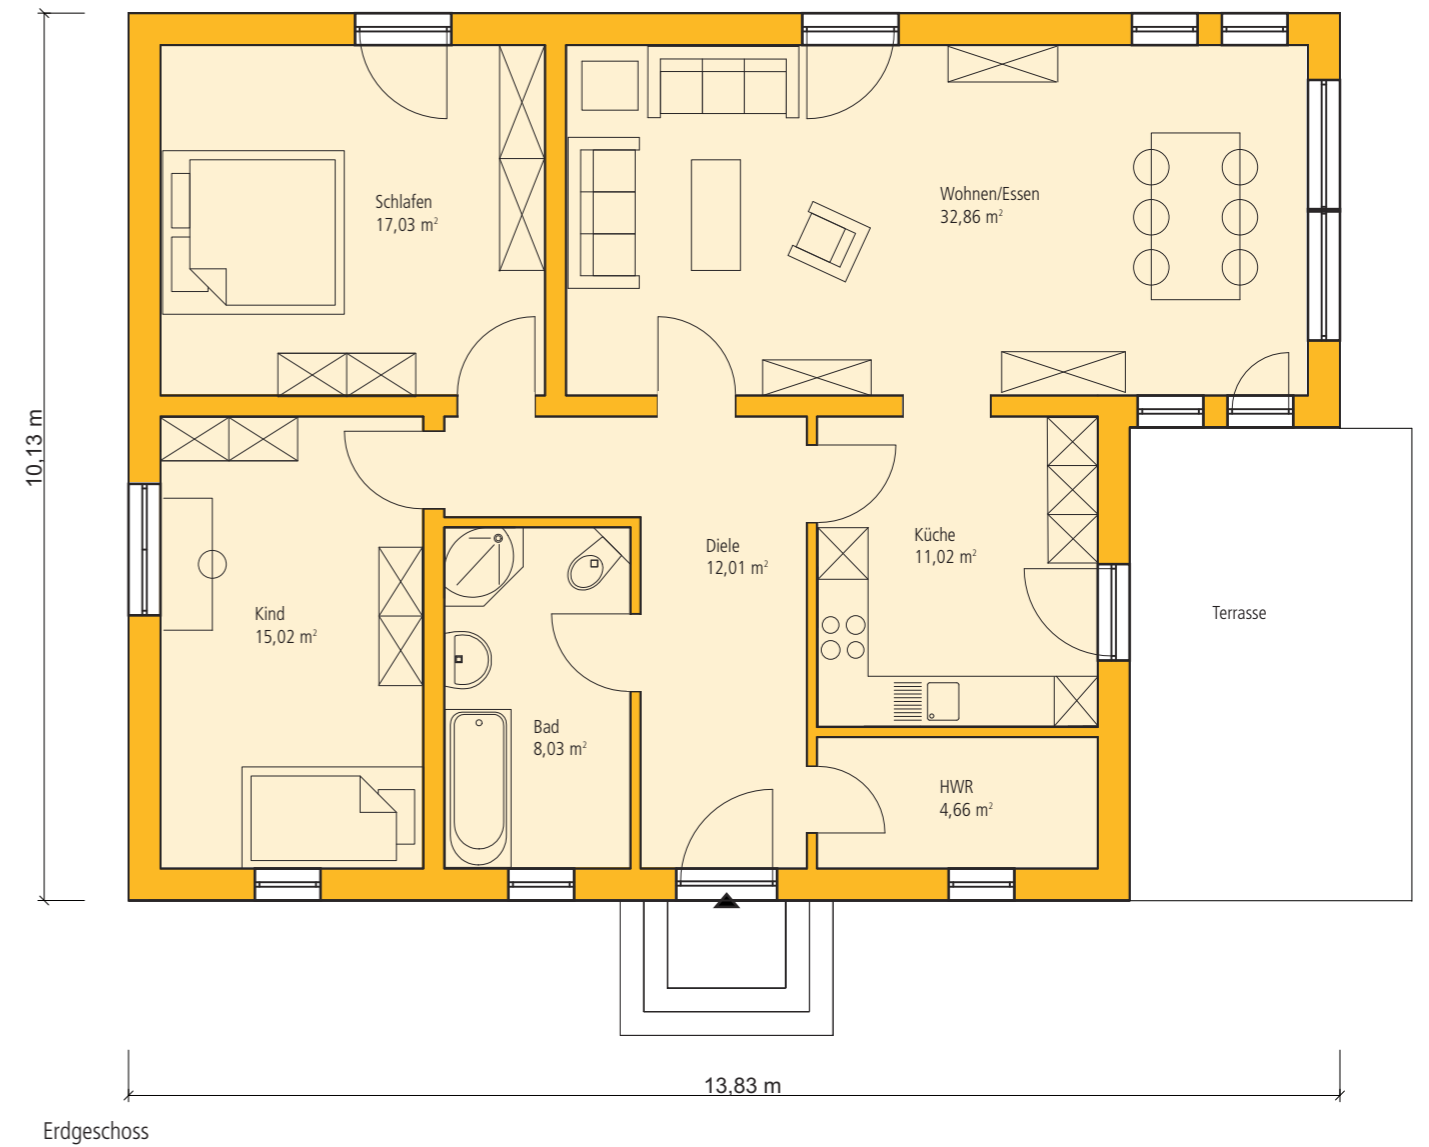

Horizont W 104

Der Winkelbungalow mit einer Wohn-/Nutzfläche von 104 m² auf einer Ebene zeichnet sich durch den Wintergarten am Wohnzimmer aus. Der Grundriss trägt dem Wunsch nach einem großen Wohnzimmer und einer Küche mit direktem Zugang zur Terrasse und zum Garten Rechnung. Optional kann die Terrasse überdacht werden.

Wohn-/Nutzfläche: nach DIN 277	Wohnfl. in m ²	Nutzfl. in m ²
Erdgeschoss	100,63	103,75
Hausabmessung:	13,83 m x 10,13 m	
Wandaufbau:	Ytong 36,5 cm	
U-Wert Außenwand:	0,23W/m ² K (λ = 0,09)	
Dachaufbau:	Ytong Massivdecke + Dachstuhl	
Dachneigung:	22°	