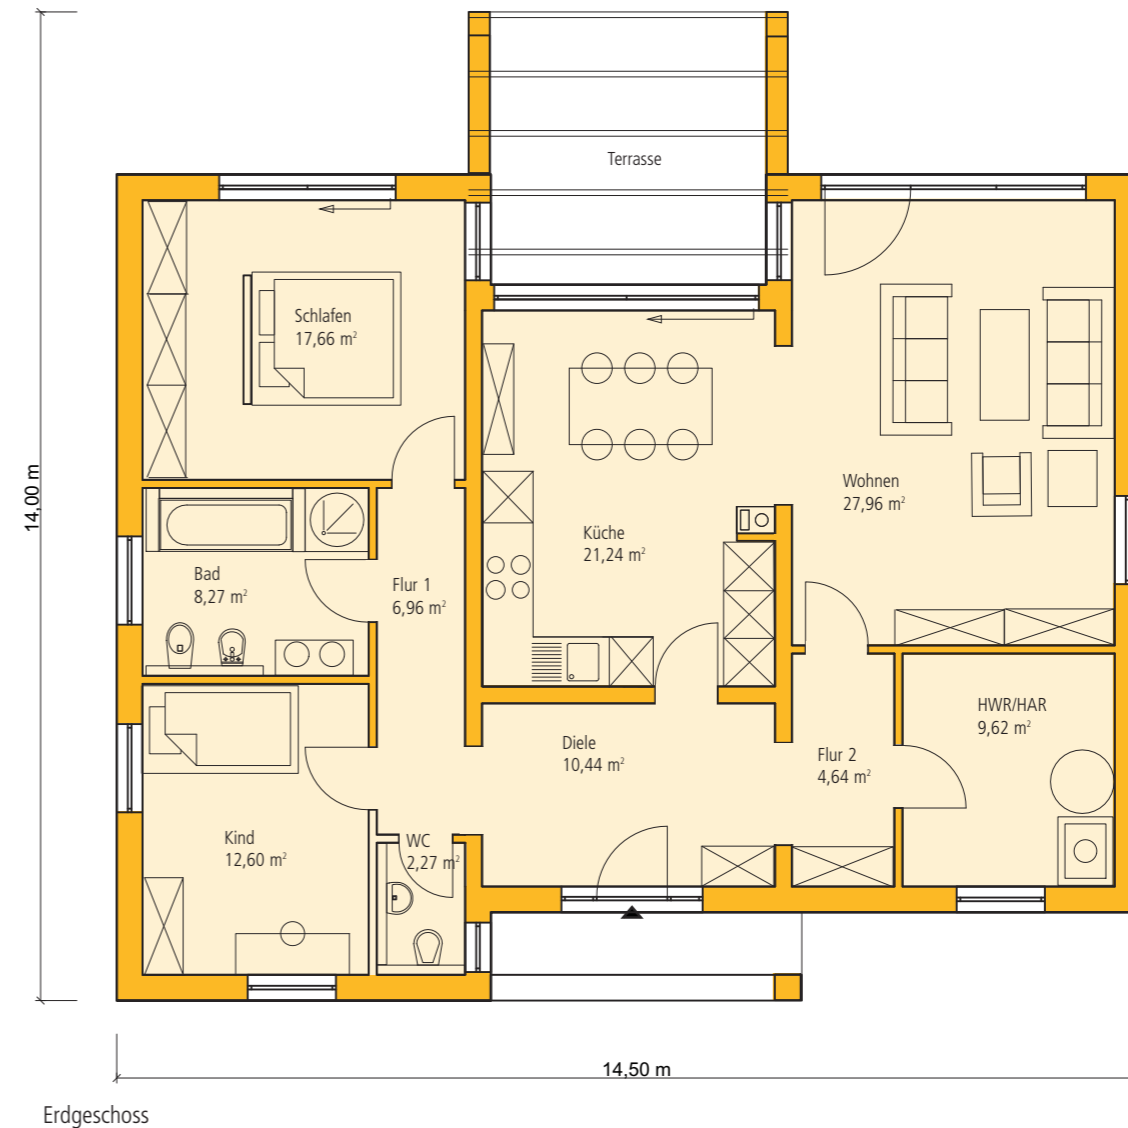

Horizont M 125

Dieser moderne Bungalow mit 125 m² Wohn-/Nutzfläche ist das Highlight. Besonders für städtische Wohnbereiche entwickelt, besticht der Bungalow durch klare Linien und individuelles Design. In der Rückansicht dominiert die Terrassenüberdachung. Für die moderne Bauweise charakteristisch sind weiterhin die großen Fensterfronten, die auch in der Innenansicht Akzente setzen.

Wohn-/Nutzfläche: nach DIN 277	Wohnfl. in m ²	Nutzfl. in m ²
Erdgeschoss	120,74	124,47
Hausabmessung:	14,50 m x 14 m	
Wandaufbau:	Ytong 36,5 cm	
U-Wert Außenwand:	0,23W/m ² K (λ = 0,09)	
Dachaufbau:	Ytong Massivdecke	
Dachneigung:	Flachdach	